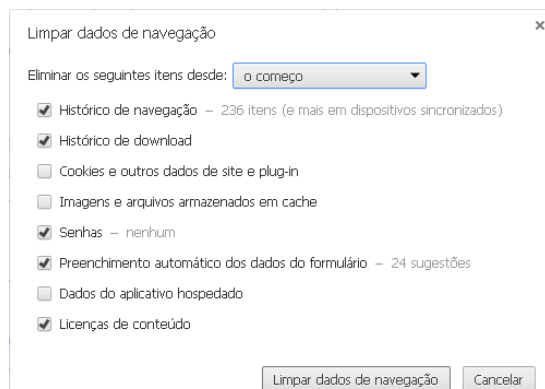

Como devo proceder para instalar meu MDD no computador ou notebook para trabalhar on line ou off line:

1. Antes de digitar o endereço <https://portal.edebe.com.br/> no Google Chrome limpe o cache desde o começo, digitando Ctrl+H, tendo o cuidado de ativar somente os campos indicados na imagem abaixo;