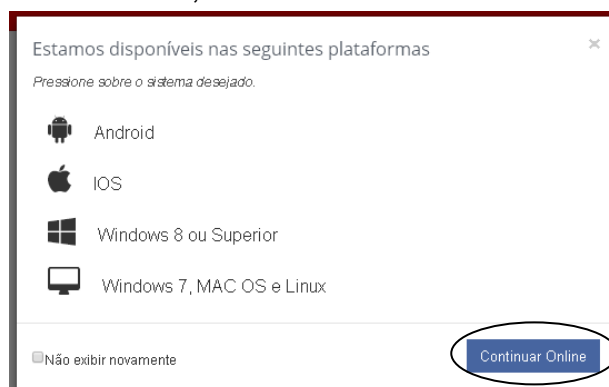

Como devo proceder para instalar meu MDD no computador ou notebook para trabalhar on line ou off line:

1. Antes de digitar o endereço <https://portal.edebe.com.br/> no Google Chrome limpe o cache desde o começo, digitando Ctrl+H, tendo o cuidado de ativar somente os campos indicados na imagem abaixo;

Digite o usuário e senha, no campo indicado;

2. Quando aparecer essa tela, clique em Livro Digital;

3. Se quiser baixar seu livro para acesso off line, escolha o sistema operacional do dispositivo desejado, baixe o aplicativo e depois entre no portal edebê. Se sua preferência for trabalhar on line, clique no botão “continuar on line”;