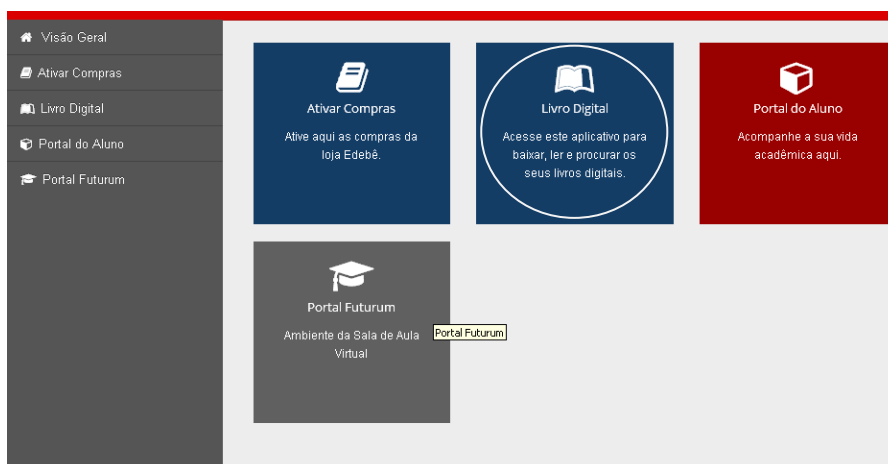

Como devo proceder para instalar meu MDD no computador ou notebook para trabalhar on line ou off line:

1. Antes de digitar o endereço <https://portal.edebe.com.br/> no Google Chrome limpe o cache desde o começo, digitando Ctrl+H, tendo o cuidado de ativar somente os campos indicados na imagem abaixo;

Digite o usuário e senha, no campo indicado;

2. Quando aparecer essa tela, clique em Livro Digital;

3. Se quiser baixar seu livro para acesso off line, escolha o sistema operacional do dispositivo desejado, baixe o aplicativo e depois entre no portal edebê. Se sua preferência for trabalhar on line, clique no botão “continuar on line”;

4. Clique em Didáticos;

5. Clique no segmento desejado:

Início > Didáticos

6 Escolha um livro e clique em “Iniciar leitura”;

7. Quando aparecer à imagem abaixo, se desejar baixar o livro, clique no botão “Baixar livro”.